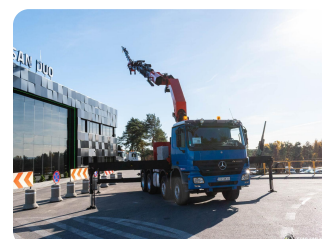

STAR SAN DUO

starsanduo-trucks.com

11.05.2026, 22:03

MERCEDES-BENZ 4148 8x4 PALFINGER PK 74002 Hds Żuraw Siodło

Cena: 628000.00 PLN ~~-685000.00 PLN~~ (+23% VAT)

Najniższa cena z ostatnich 30 dni przed obniżką: 685000.00 PLN

MERCEDES-BENZ ACTROS 4148 8x4 PALFINGER PK 74002

ID nr: 948

Dane techniczne pojazdu:

• Model: Mercedes-Benz Actros 4148

• VIN: WDB9323141L293090

- Napęd: 8x4
 - Rok produkcji: 2008
 - Pierwsza rejestracja: 07.03.2008
 - Moc silnika: 480 KM (350 kW)
 - Norma spalin: Euro 5
 - Przebieg: 319 648 km
 - Skrzynia biegów: automatyczna
 - Zawieszenie: mechaniczne przód / pneumatyczne tył
-

Specyfikacja żurawia:

- Palfinger PK 74002
 - 6 segmentów hydraulicznych + 6 segmentów na Fly Jib
 - Sterowanie radiowe
-

Parametry techniczne:

- Masa własna: 24 700 kg
 - Ładowność: 7 300 kg
 - Dopuszczalna masa całkowita (DMC) na Polskę: 32 000 kg
-